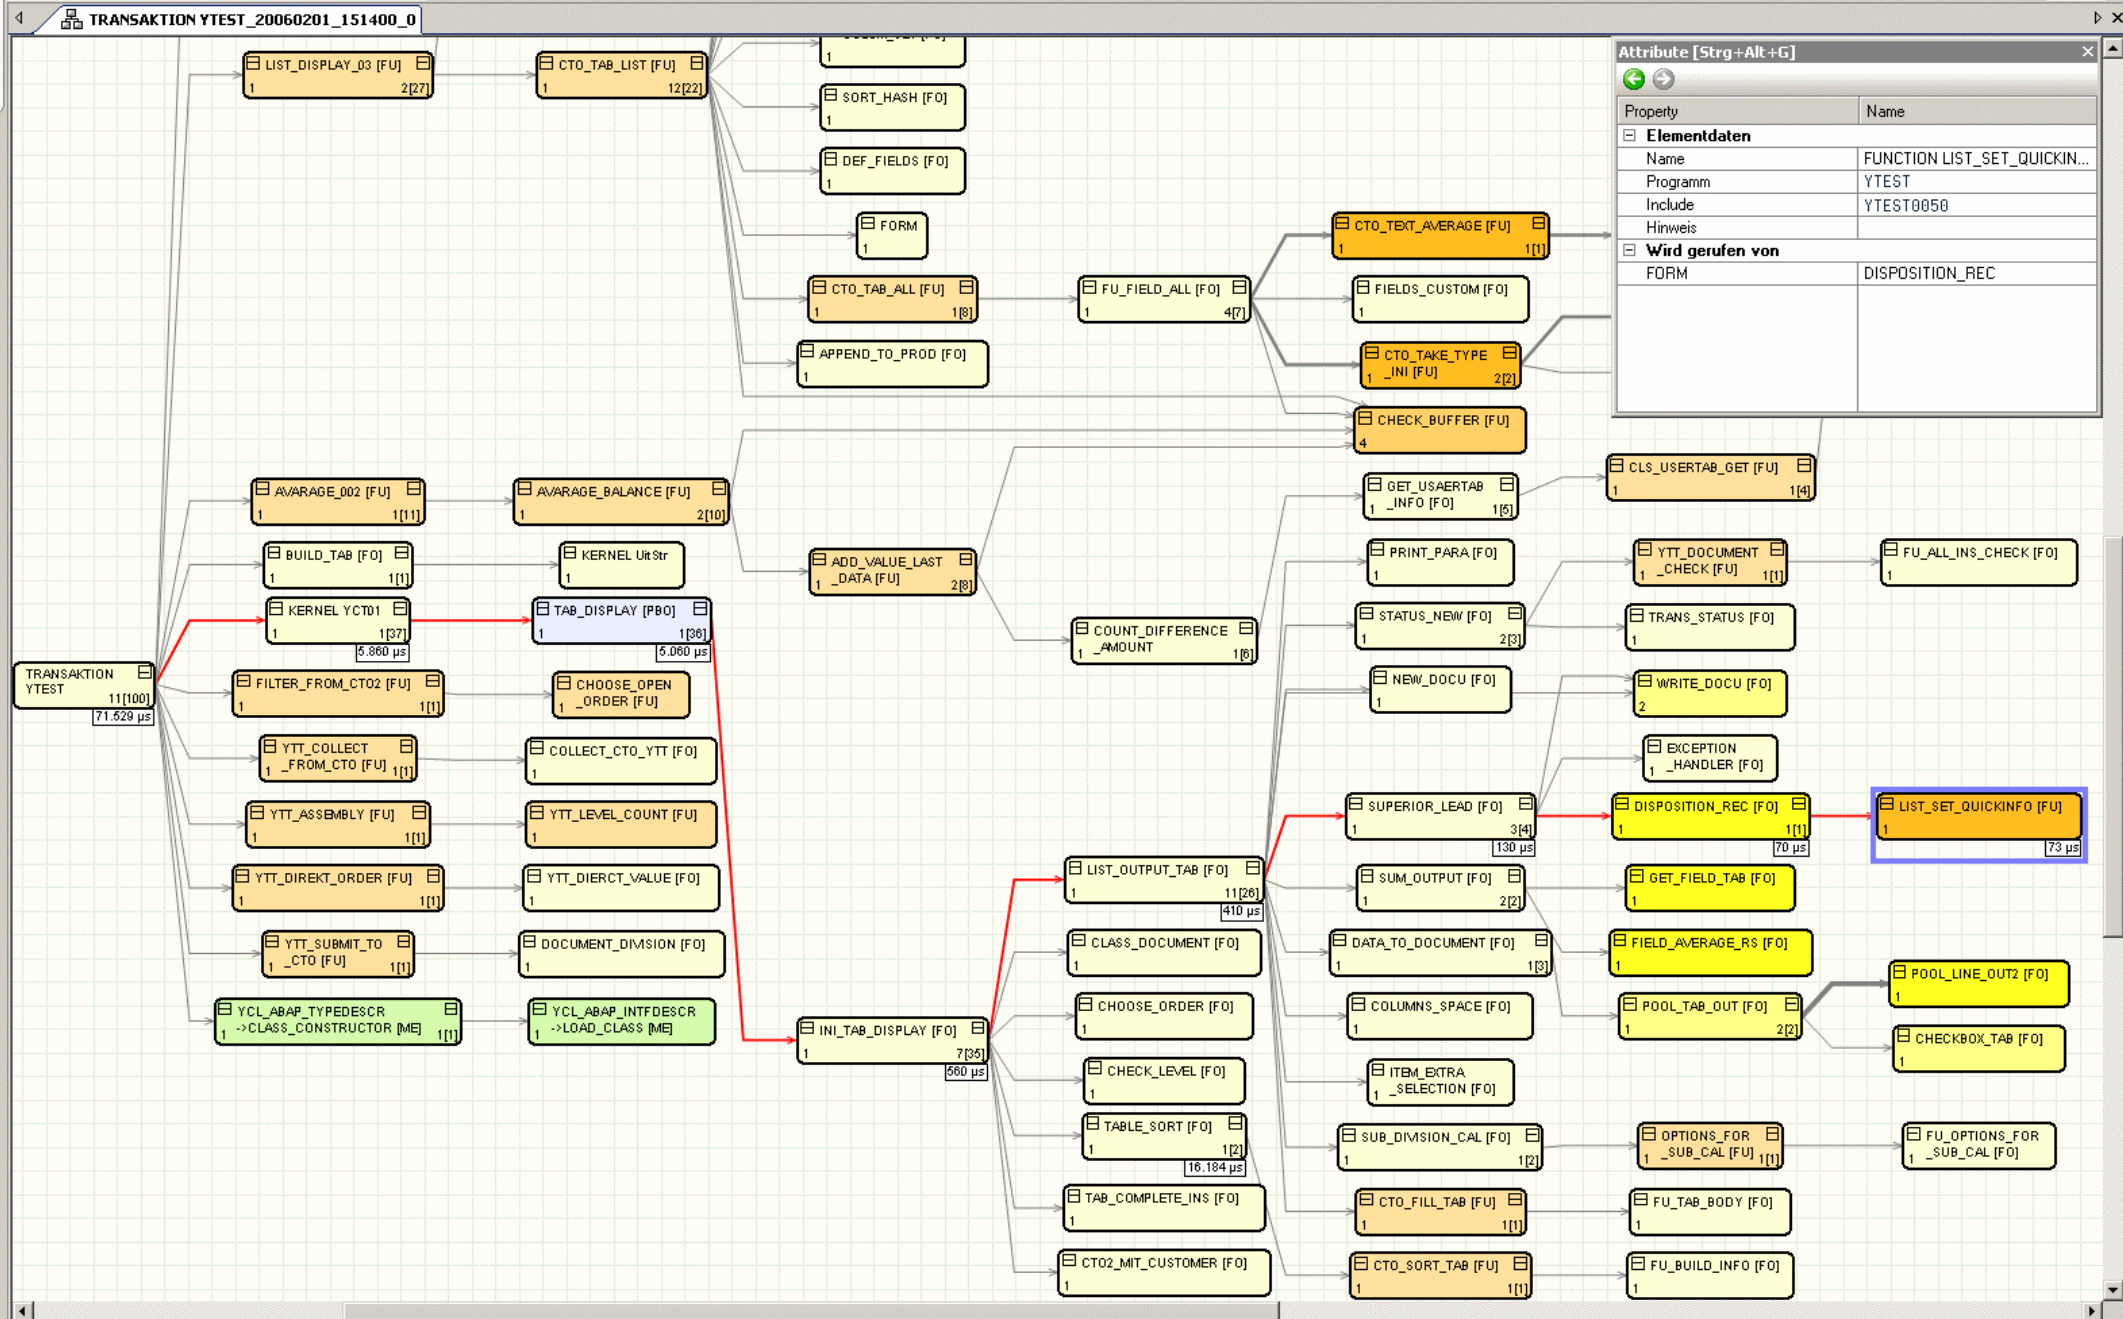

Diagramm - Aufzeichnung - TRANSAKTION YTEST

Attribute [Strg+Alt+G]

| Property | Name |
|-------------------------|------------------------------|
| Elementdaten | |
| Name | FUNCTION LIST_SET_QUICKIN... |
| Programm | YTEST |
| Include | YTEST0050 |
| Hinweis | |
| Wird gerufen von | |
| FORM | DISPOSITION_REC |